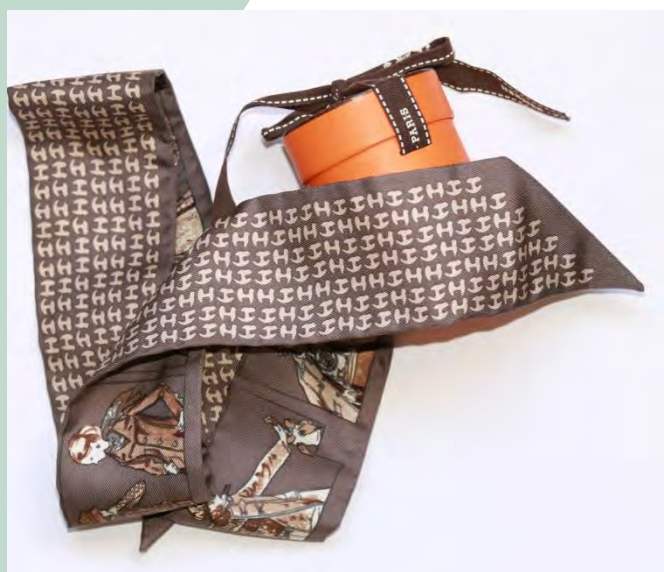

galerie_laurent_potier
laurentpotier@yahoo.fr

Offert par :
Galerie-Joaillerie
Laurent Potier

Descriptif : créoles en argent 925 et perles de Tahiti

L'AVENT'AUX ENCHÈRES

Lot n°47

Offert par :
Bijouterie-
Horlogerie
Pscheidt

Descriptif : collier en argent 925 avec pendentif type marguerite

L'AVENT'AUX ENCHÈRES

Lot n°48

Descriptif : Twilly en soie, réversible / Hermès

L'AVENT'AUX ENCHÈRES

Lot n°49

Descriptif : Carré 90x90 en soie / Hermès